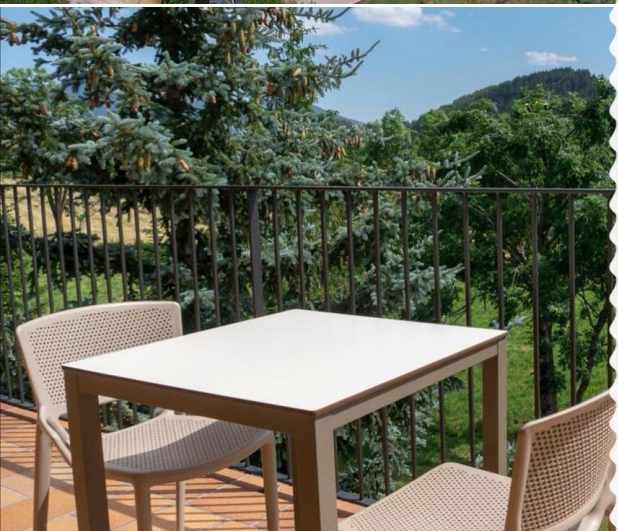

de bescanviar el Xec Regal i t'explicarem les opcions.

- ★ Per bescanviar aquest Xec Regal, o per a qualsevol dubte o consulta, contacta amb Rutes Pirineus per e-mail (info@rutespirineus.cat) o per telèfon (+34 691772966, feiners de 9h a 14h i de 16h a 18h). Atenció!: per bescanviar el Xec Regal és imprescindible notificar la referència que s'indica a la portada.
- ★ La reserva i realització de l'experiència està subjecta a la disponibilitat de places a la ruta i a l'hostal en la data escollida.
- ★ Pots consultar la informació legal i les Condicions Generals de Rutes Pirineus al següent enllaç: www.rutespirineus.cat/condicions-generals-us-politica-de-privacitat

RUTESPIRINEUS

HOSTAL CAL FRANCISCÓ
Gósol